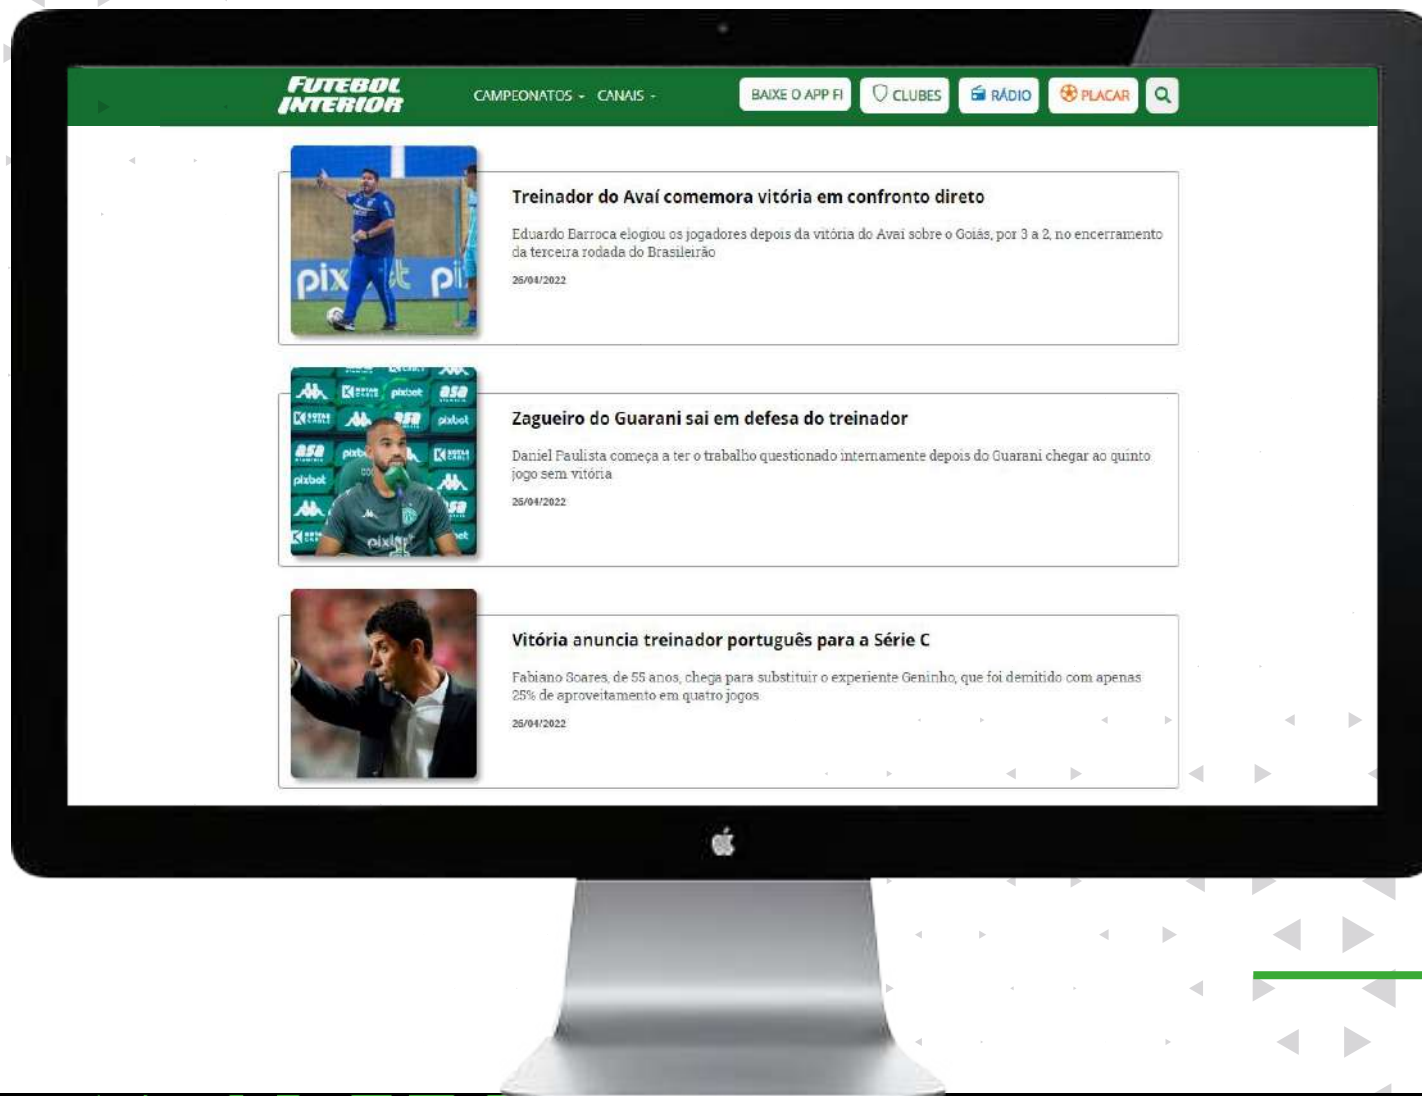

ÚLTIMAS NOTÍCIAS

Tudo que acontece no mundo da bola está no **FUTEBOL INTERIOR**. Cobertura completa de todos os jogos dos 27 campeonatos **ESTADUAIS**; **Brasileirão** Séries A, B, C e D; **Copa do Brasil**; **Libertadores** da América e os principais torneios **Internacionais**.