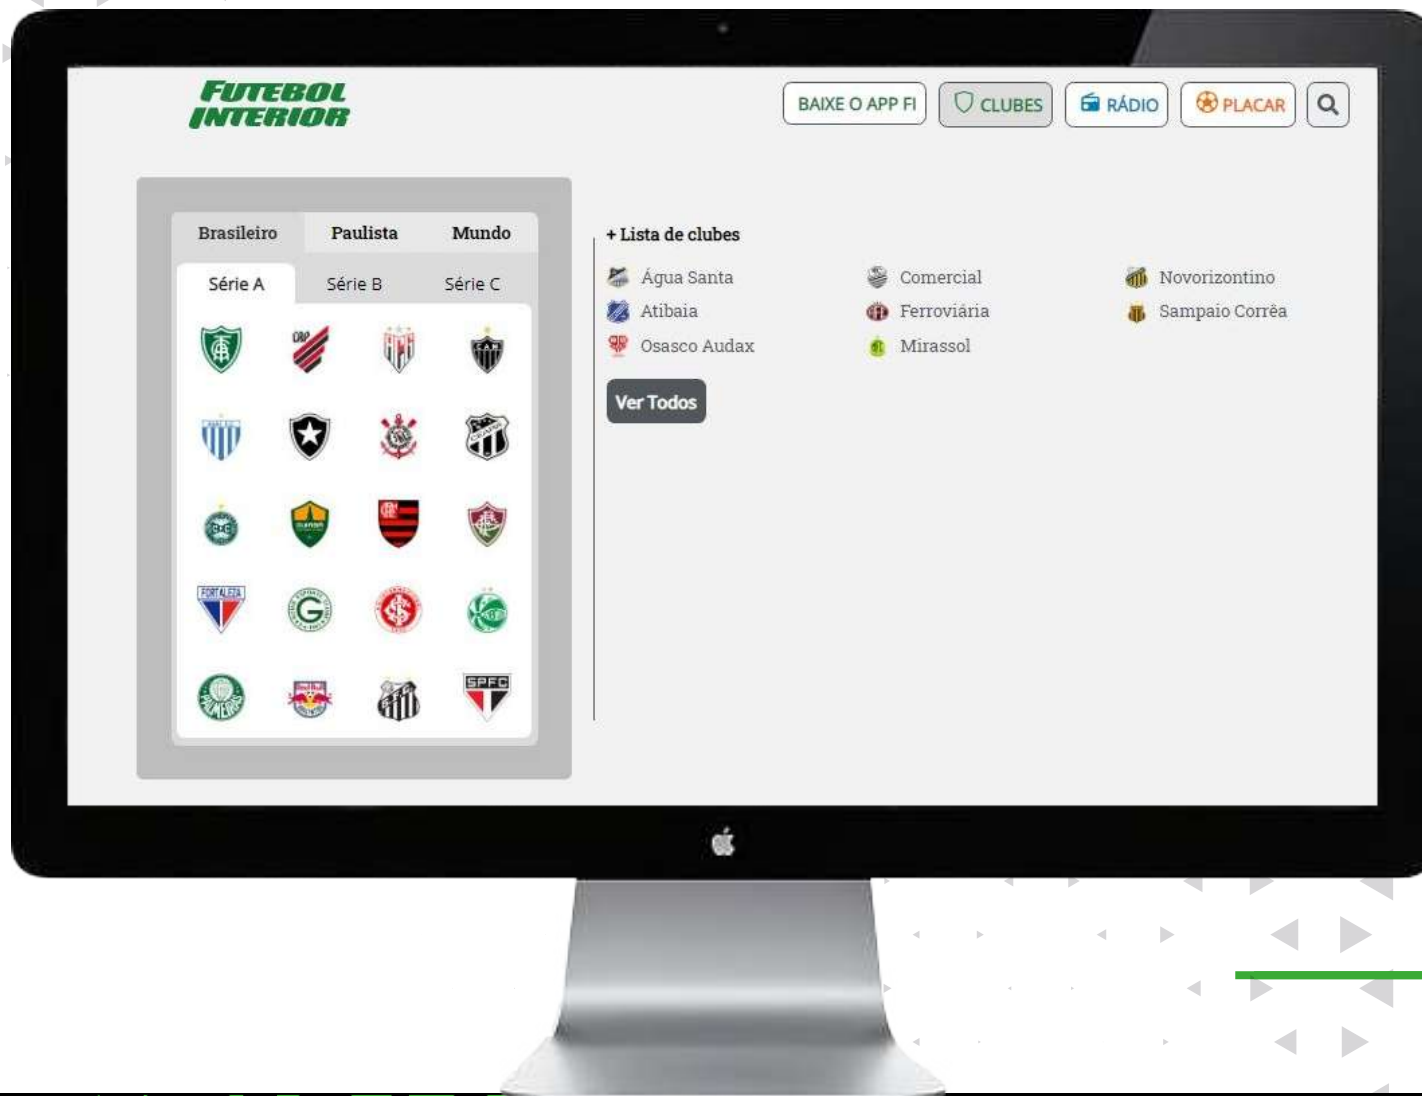

***FUTEBOL  
INTERIOR***

CONECTE-SE

COM O CONSUMIDOR  
MAIS FANÁTICO

## O TORCEDOR BRASILEIRO!

FUTEBOL INTERIOR é o maior portal de futebol do Brasil, fazendo a cobertura completa de todos os campeonatos estaduais, nacionais e os principais internacionais, contando a cada rodada com o exclusivo **PLACAR AO VIVO**, que acompanha todos os jogos da rodada com atualizações em **tempo real**.

## PLACAR

O mais completo **PLACAR AO VIVO**, apresentando todos os jogos da rodada, nos principais campeonatos do **Brasil** e do **Mundo**. E traz ainda a Classificação em tempo real e **Tabela de jogos**.