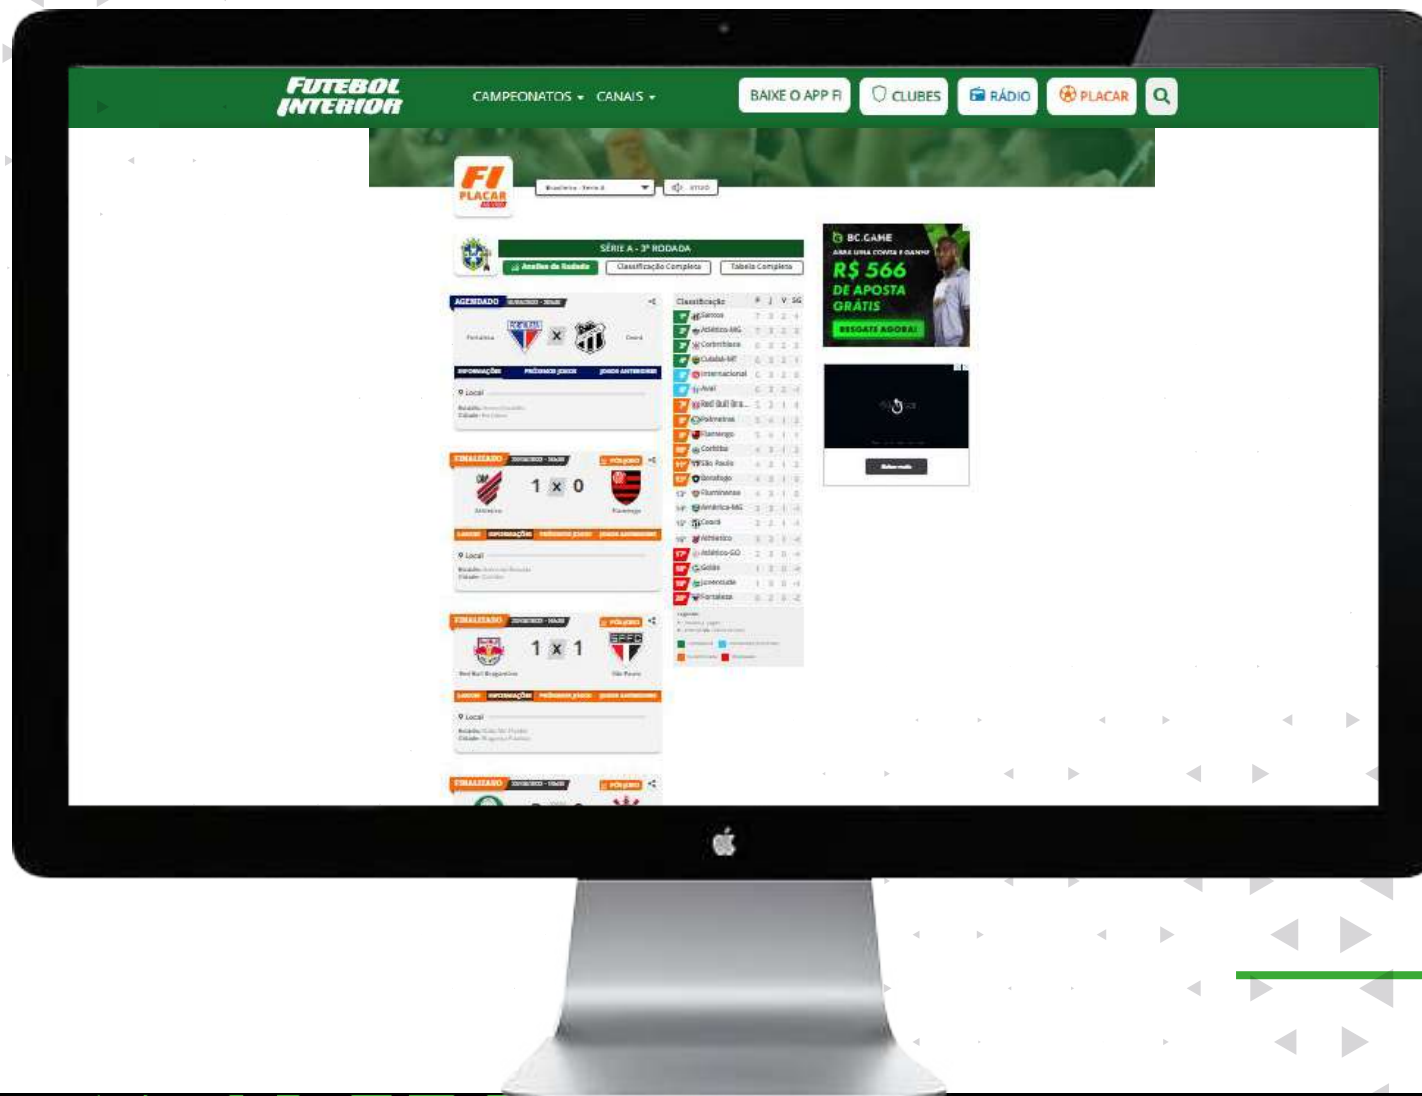

## O TORCEDOR BRASILEIRO!

FUTEBOL INTERIOR é o maior portal de futebol do Brasil, fazendo a cobertura completa de todos os campeonatos estaduais, nacionais e os principais internacionais, contando a cada rodada com o exclusivo **PLACAR AO VIVO**, que acompanha todos os jogos da rodada com atualizações em **tempo real**.

## CLUBES

Os maiores clubes do **Brasil** e do **Mundo** estão no **FUTEBOL INTERIOR**. Acompanhamento do dia a dia de mais de **300 times**

## PLACAR

O mais completo **PLACAR AO VIVO**, apresentando todos os jogos da rodada, nos principais campeonatos do **Brasil** e do **Mundo**. E traz ainda a Classificação em tempo real e **Tabela de jogos**.