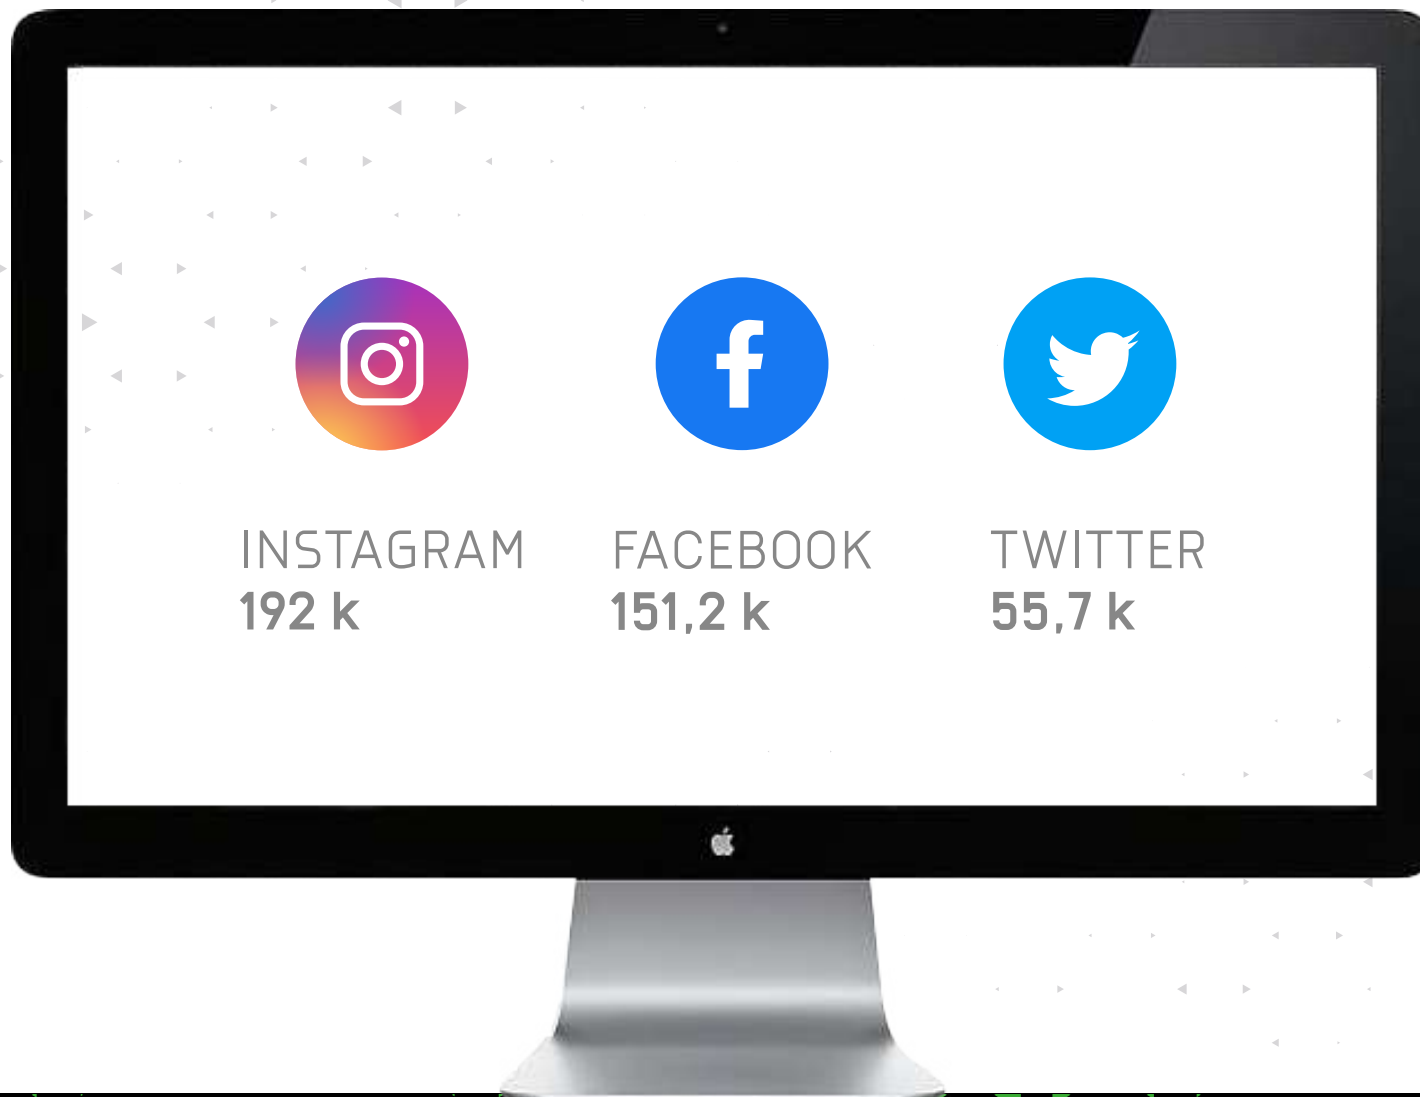

# ESTATÍSTICAS

COMPUTADOR: 10%  
MÓVEL: 90%

MASCULINO: 81%  
FEMININO: 19%

MIDIAKIT

## DESKTOP HOME PAGE